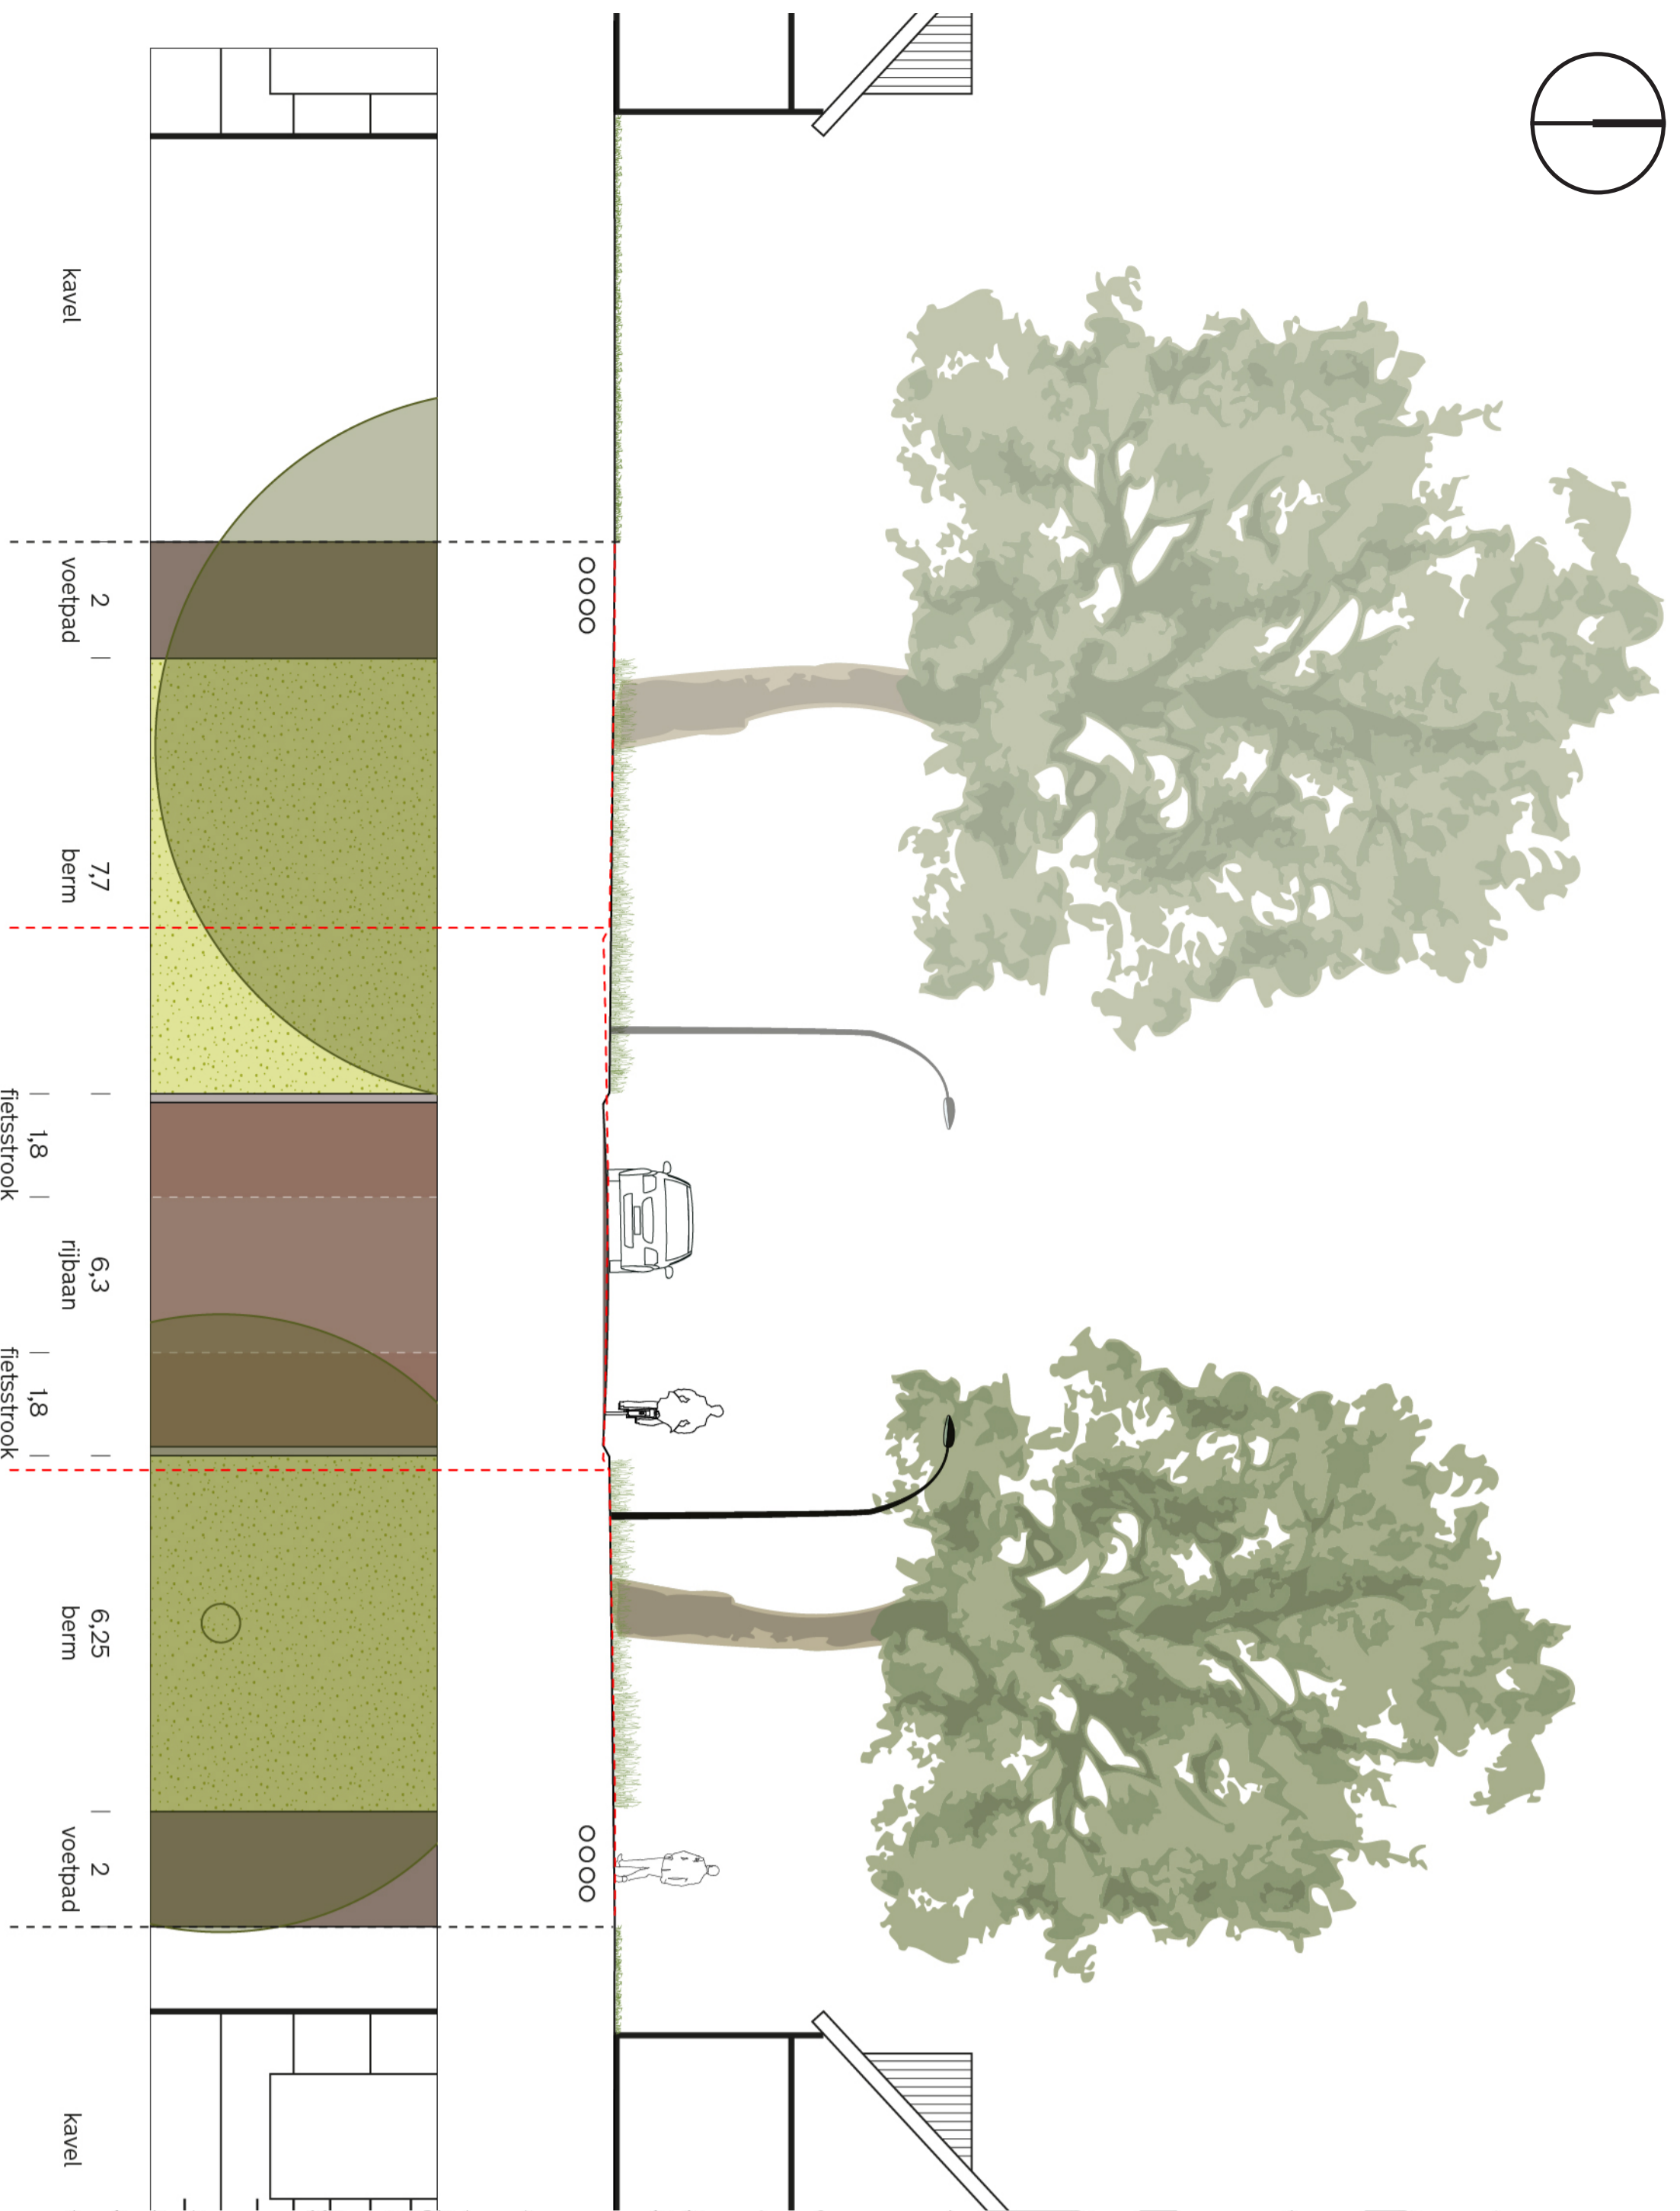

Vondellaan | Voorlopig ontwerp

1:500

Profiel P6 1:100

Profiel P4 1:100

Profiel P3 1:100

Profiel P3 1:100

1:500

P4

P3

P2

Fietsparkeerplaats | voetpad | 4,6 wachtplaats bussen | 2,7 Busstrook | 1,8 rijbaan | 6,3 fietstrook | 1,8 fietstrook | 2,7 Busstrook | 2 perron | 2,3 haag | 2 voetpad | kavel

Profiel P3 1:100

Vondellaan | Voorlopig ontwerp

1:1000

Impressie 1 tracé Vondellaan tussen Komweg en Willem de Haasstraat

Impressie 2 Pastoor Poellplein