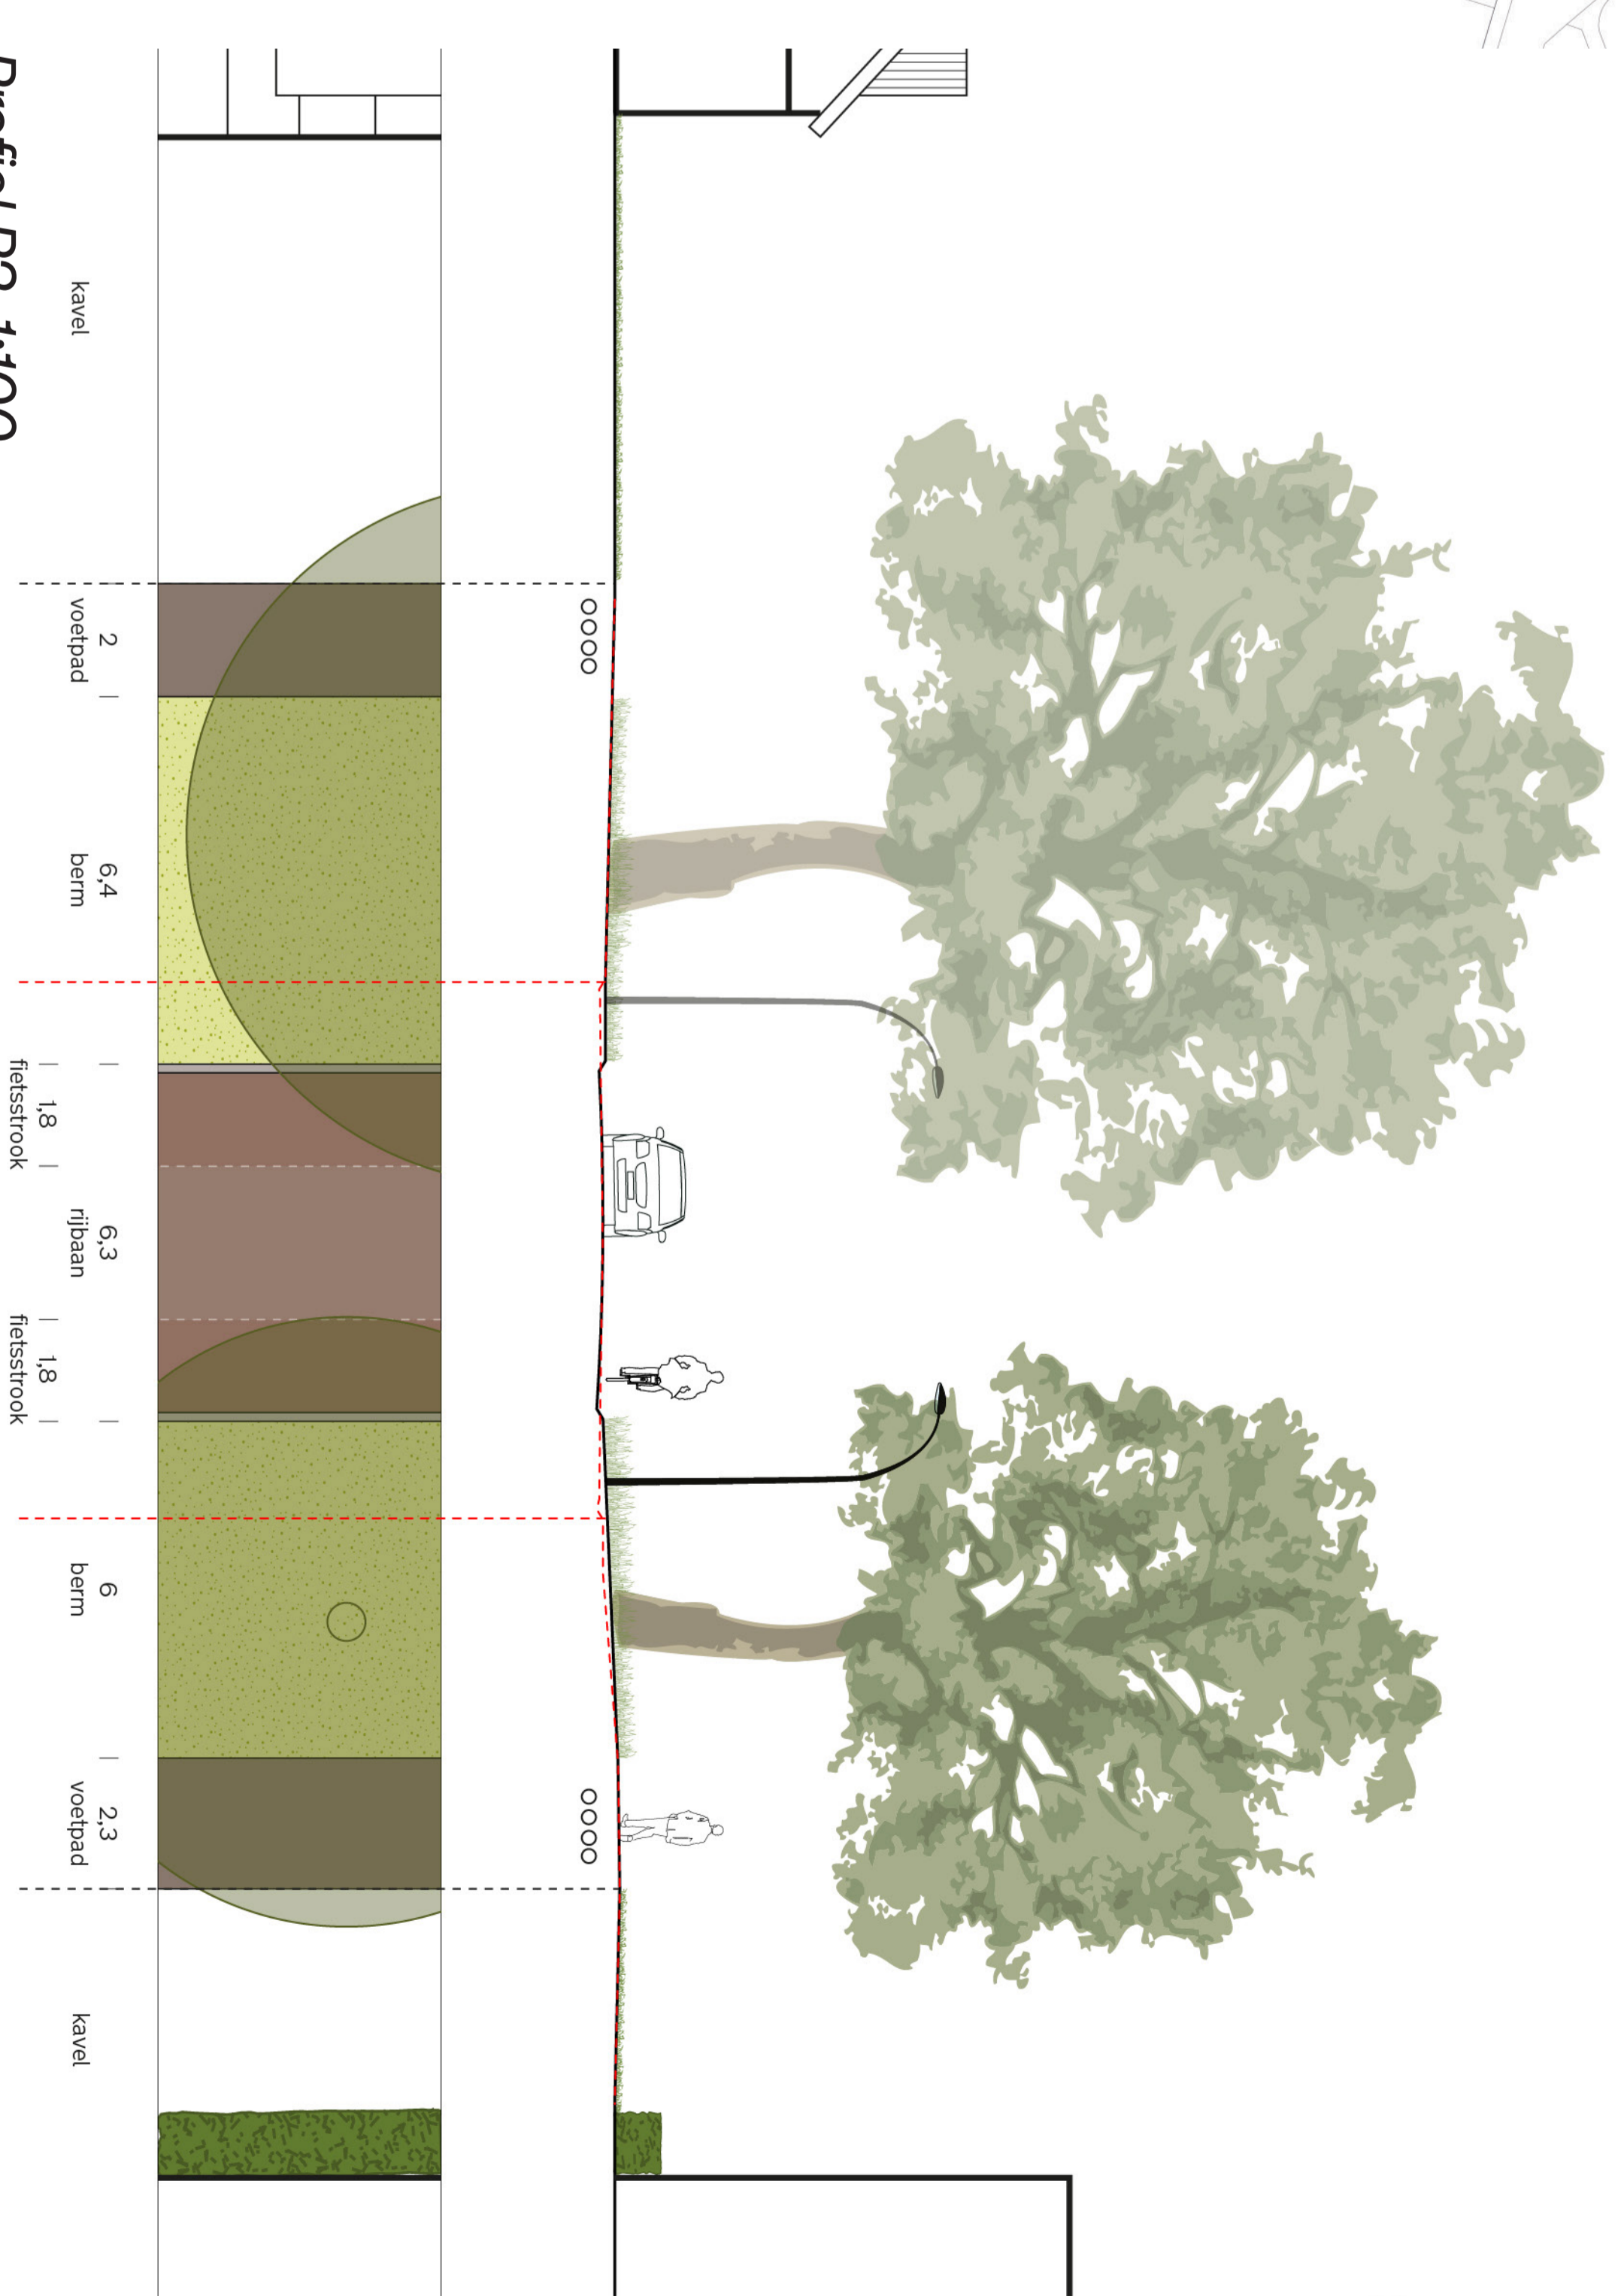

Vondellaan | Voorlopig ontwerp

1:500

Profiel P6 1:100

Profiel P4 1:100

Profiel P3 1:100

Profiel P3 1:100

1:500

P4

P3

P2

Fietsparkeerplaats | voetpad | 4,6 wachtplaats bussen | 2,7 Busstrook | 1,8 rijbaan | 6,3 fietstrook | 1,8 fietstrook | 2,7 Busstrook | 2 perron | 2,3 haag | 2 voetpad | kavel

Profiel P3 1:100

Vondellaan | Voorlopig ontwerp

1:1000

Impressie 1 tracé Vondellaan tussen Komweg en Willem de Haasstraat

Impressie 2 Pastoor Poellplein