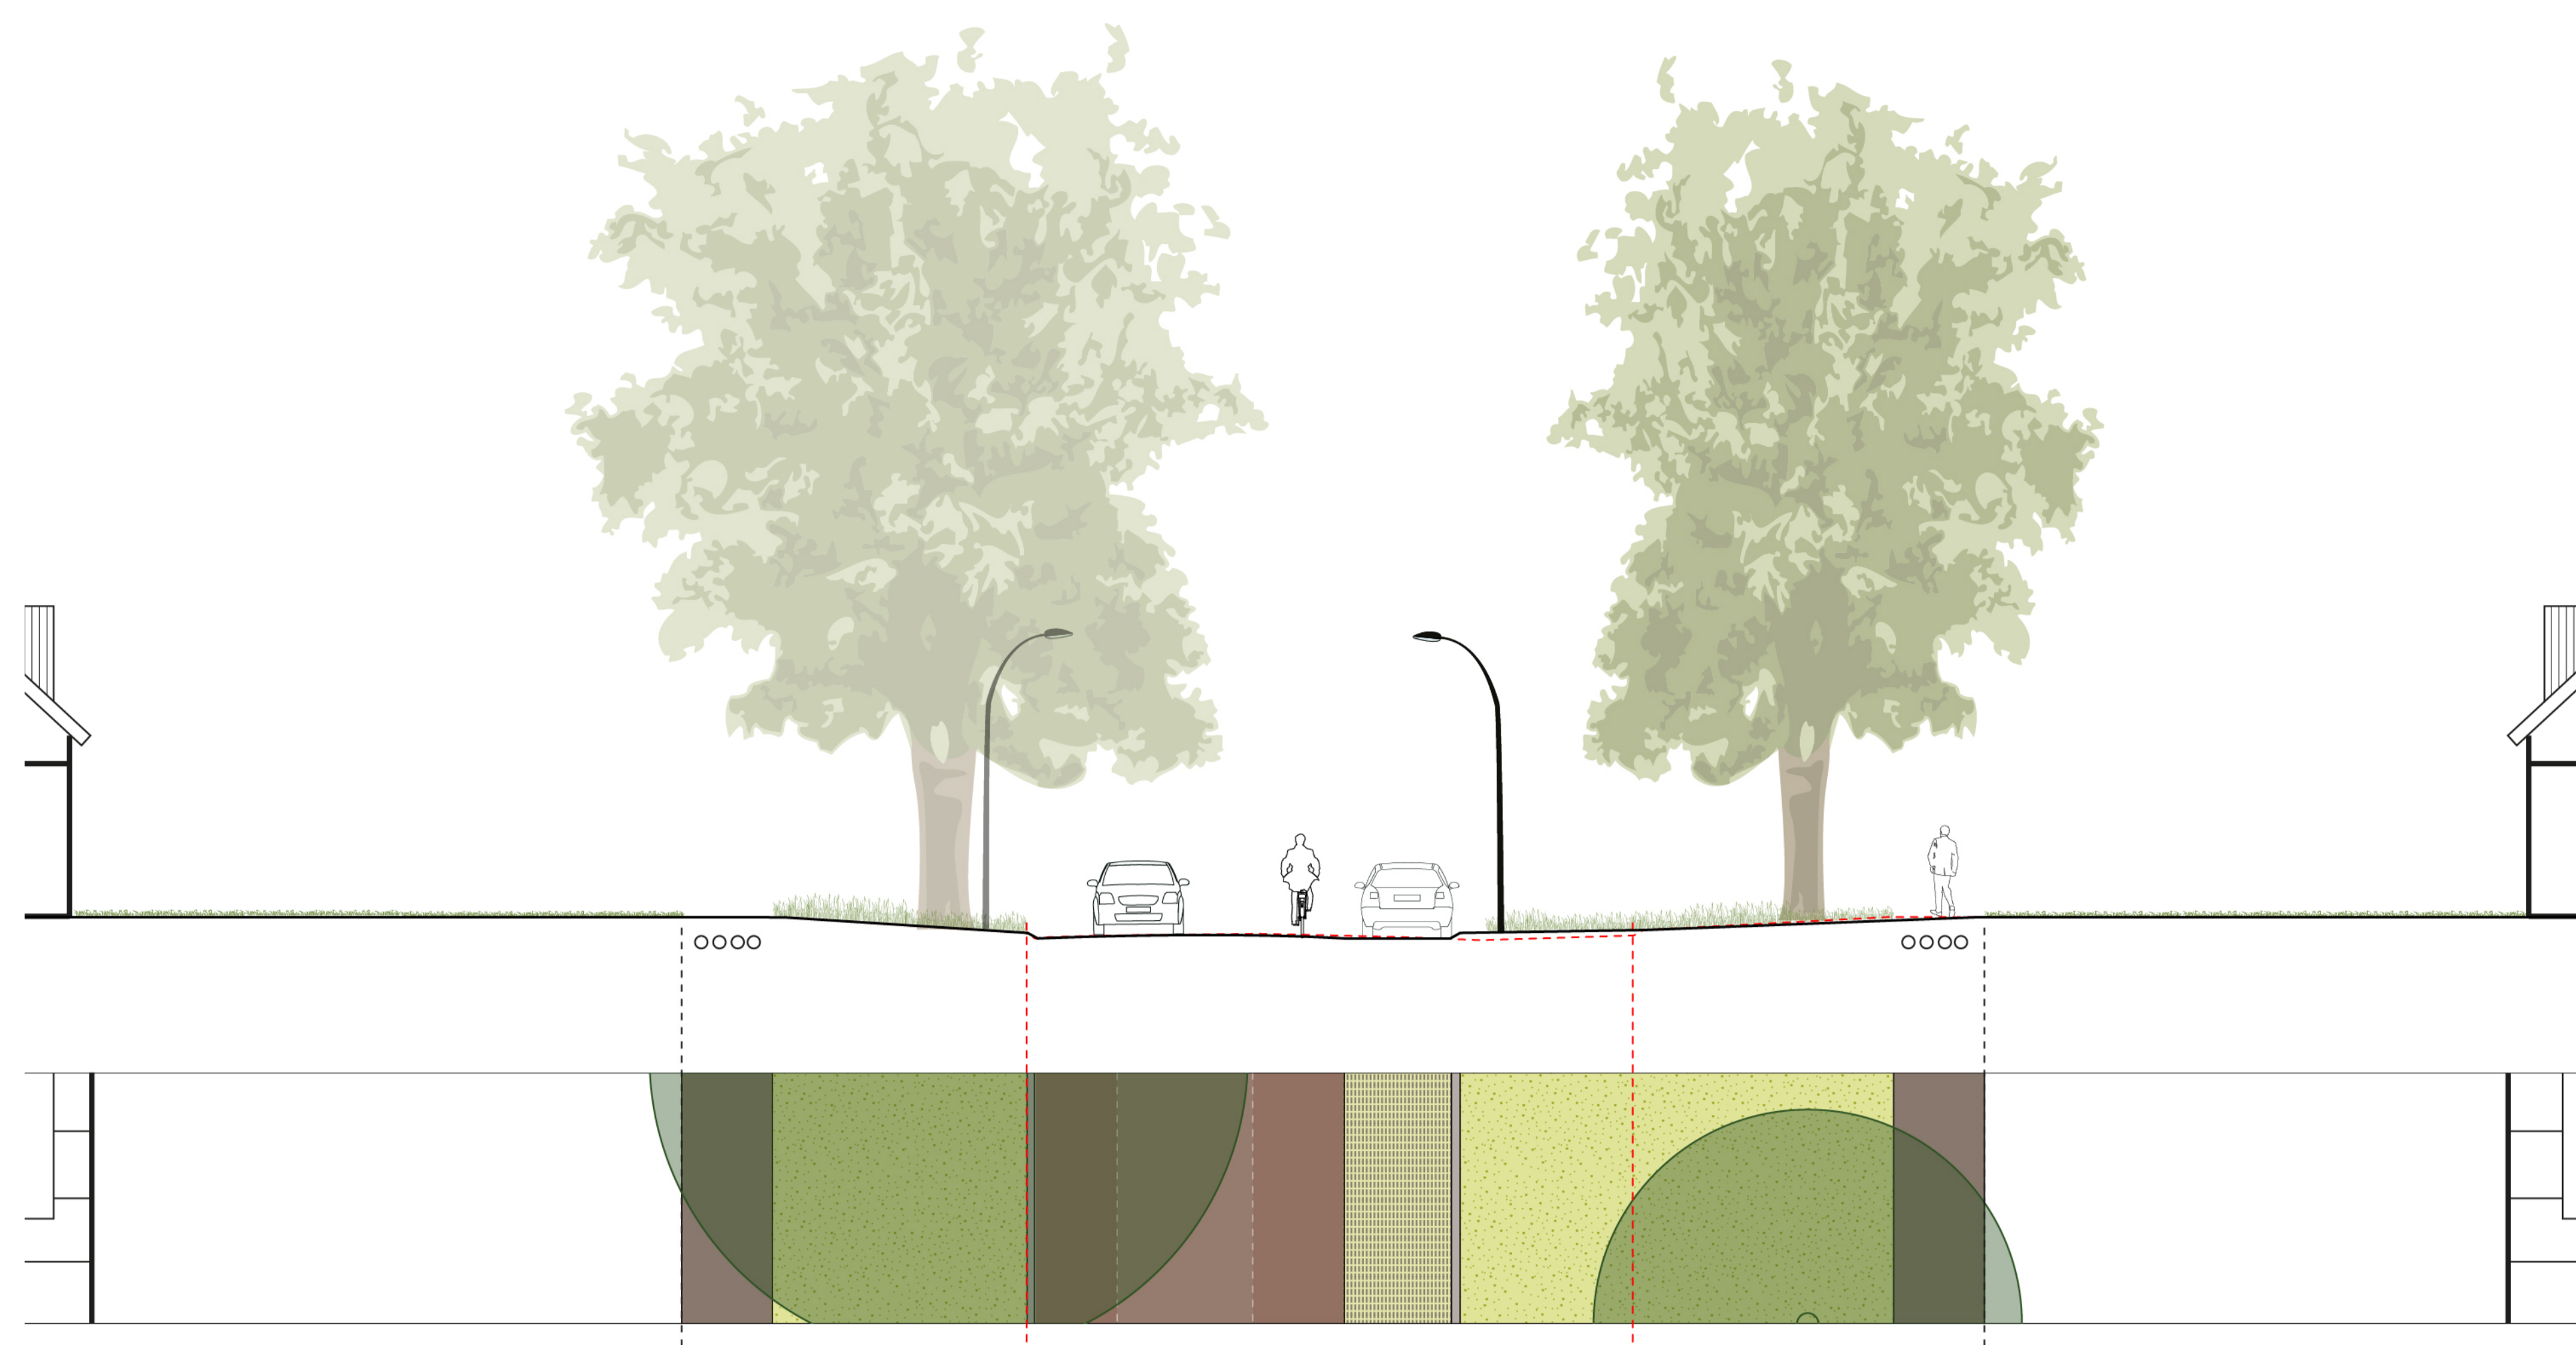

Vondellaan | Voorlopig ontwerp

1:500

Profiel P6 1:100

Profiel P4 1:100

Profiel P3 1:100

Profiel P3 1:100

1:500

P4

P3

P2

Fietsparkeerplaats | voetpad | 4,6 wachtplaats bussen | 2,7 Busstrook | 1,8 rijbaan | 6,3 fietstrook | 1,8 fietstrook | 2,7 Busstrook | 2 perron | 2,3 haag | 2 voetpad | kavel

Profiel P3 1:100

Vondellaan | Voorlopig ontwerp

1:1000

Impressie 1 tracé Vondellaan tussen Komweg en Willem de Haasstraat

Impressie 2 Pastoor Poellplein