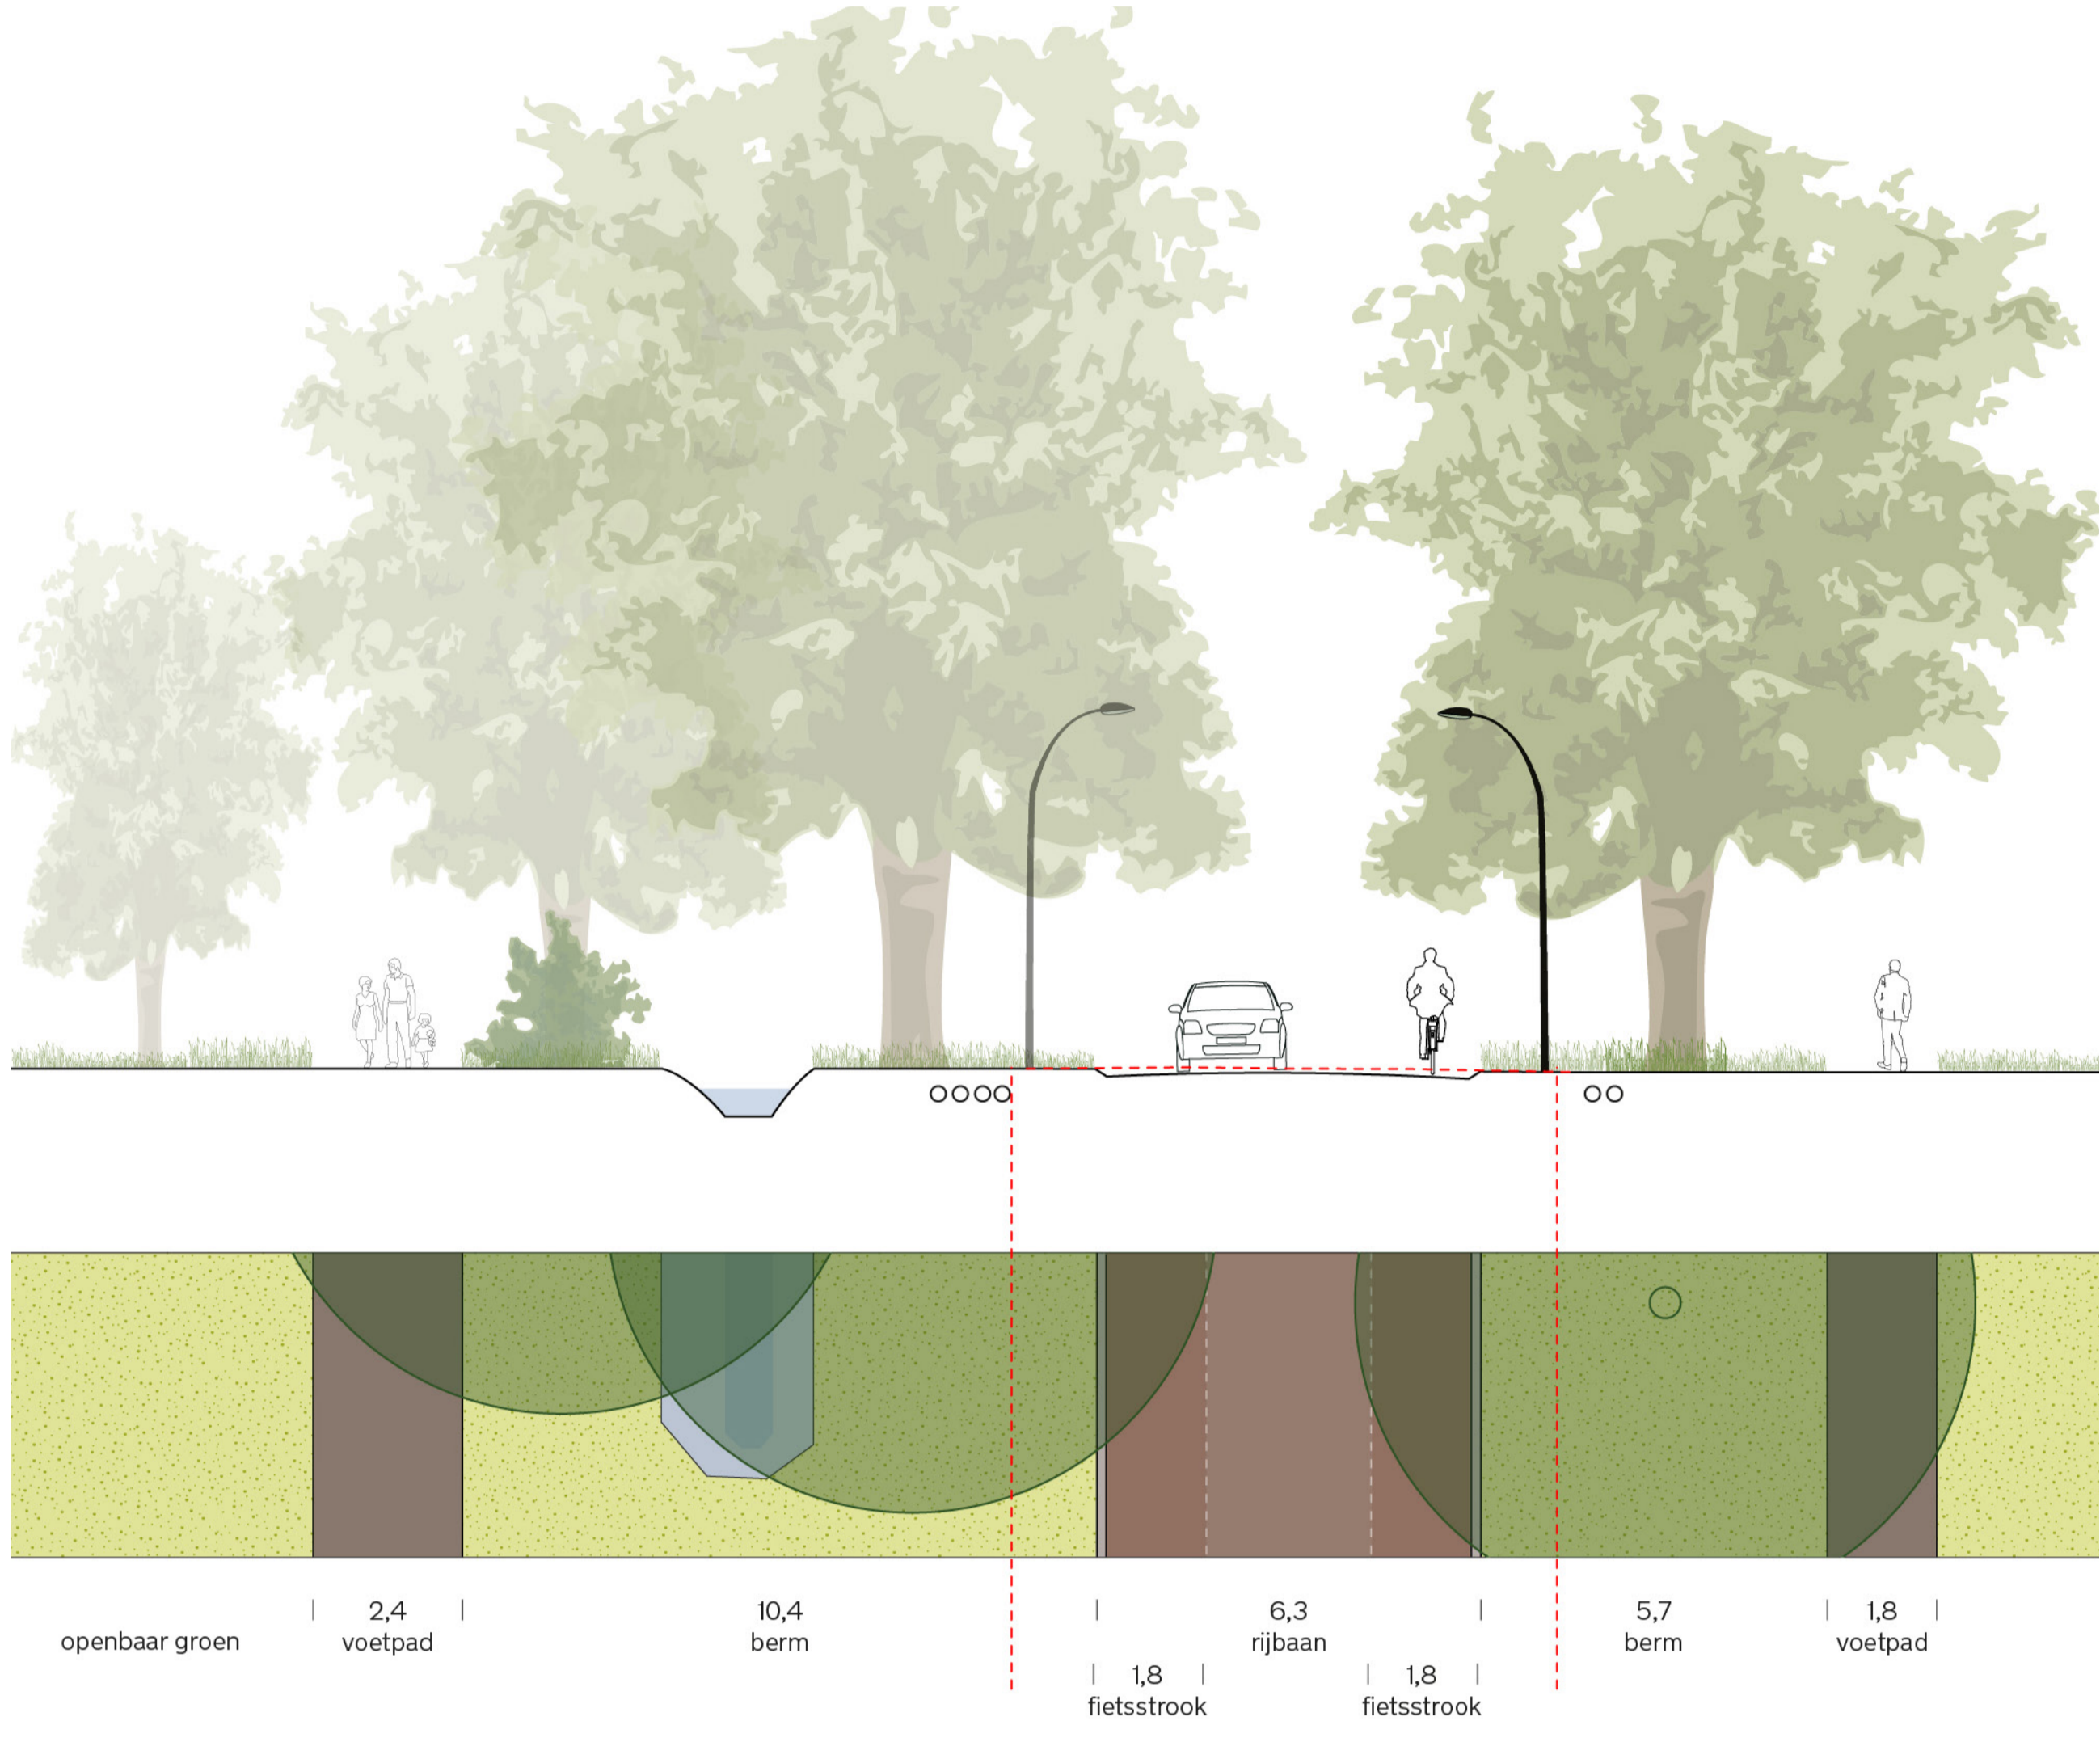

Vondellaan | Voorlopig ontwerp

1:500

Profiel P6 1:100

Profiel P4 1:100

Profiel P3 1:100

Profiel P3 1:100

1:500

P4

P3

P2

Fietsparkeerplaats | voetpad | 4,6 wachtplaats bussen | 2,7 Busstrook | 1,8 rijbaan | 6,3 fietstrook | 1,8 fietstrook | 2,7 Busstrook | 2 perron | 2,3 haag | 2 voetpad | kavel

Profiel P3 1:100

Vondellaan | Voorlopig ontwerp

1:1000

Impressie 1 tracé Vondellaan tussen Komweg en Willem de Haasstraat

Impressie 2 Pastoor Poellplein